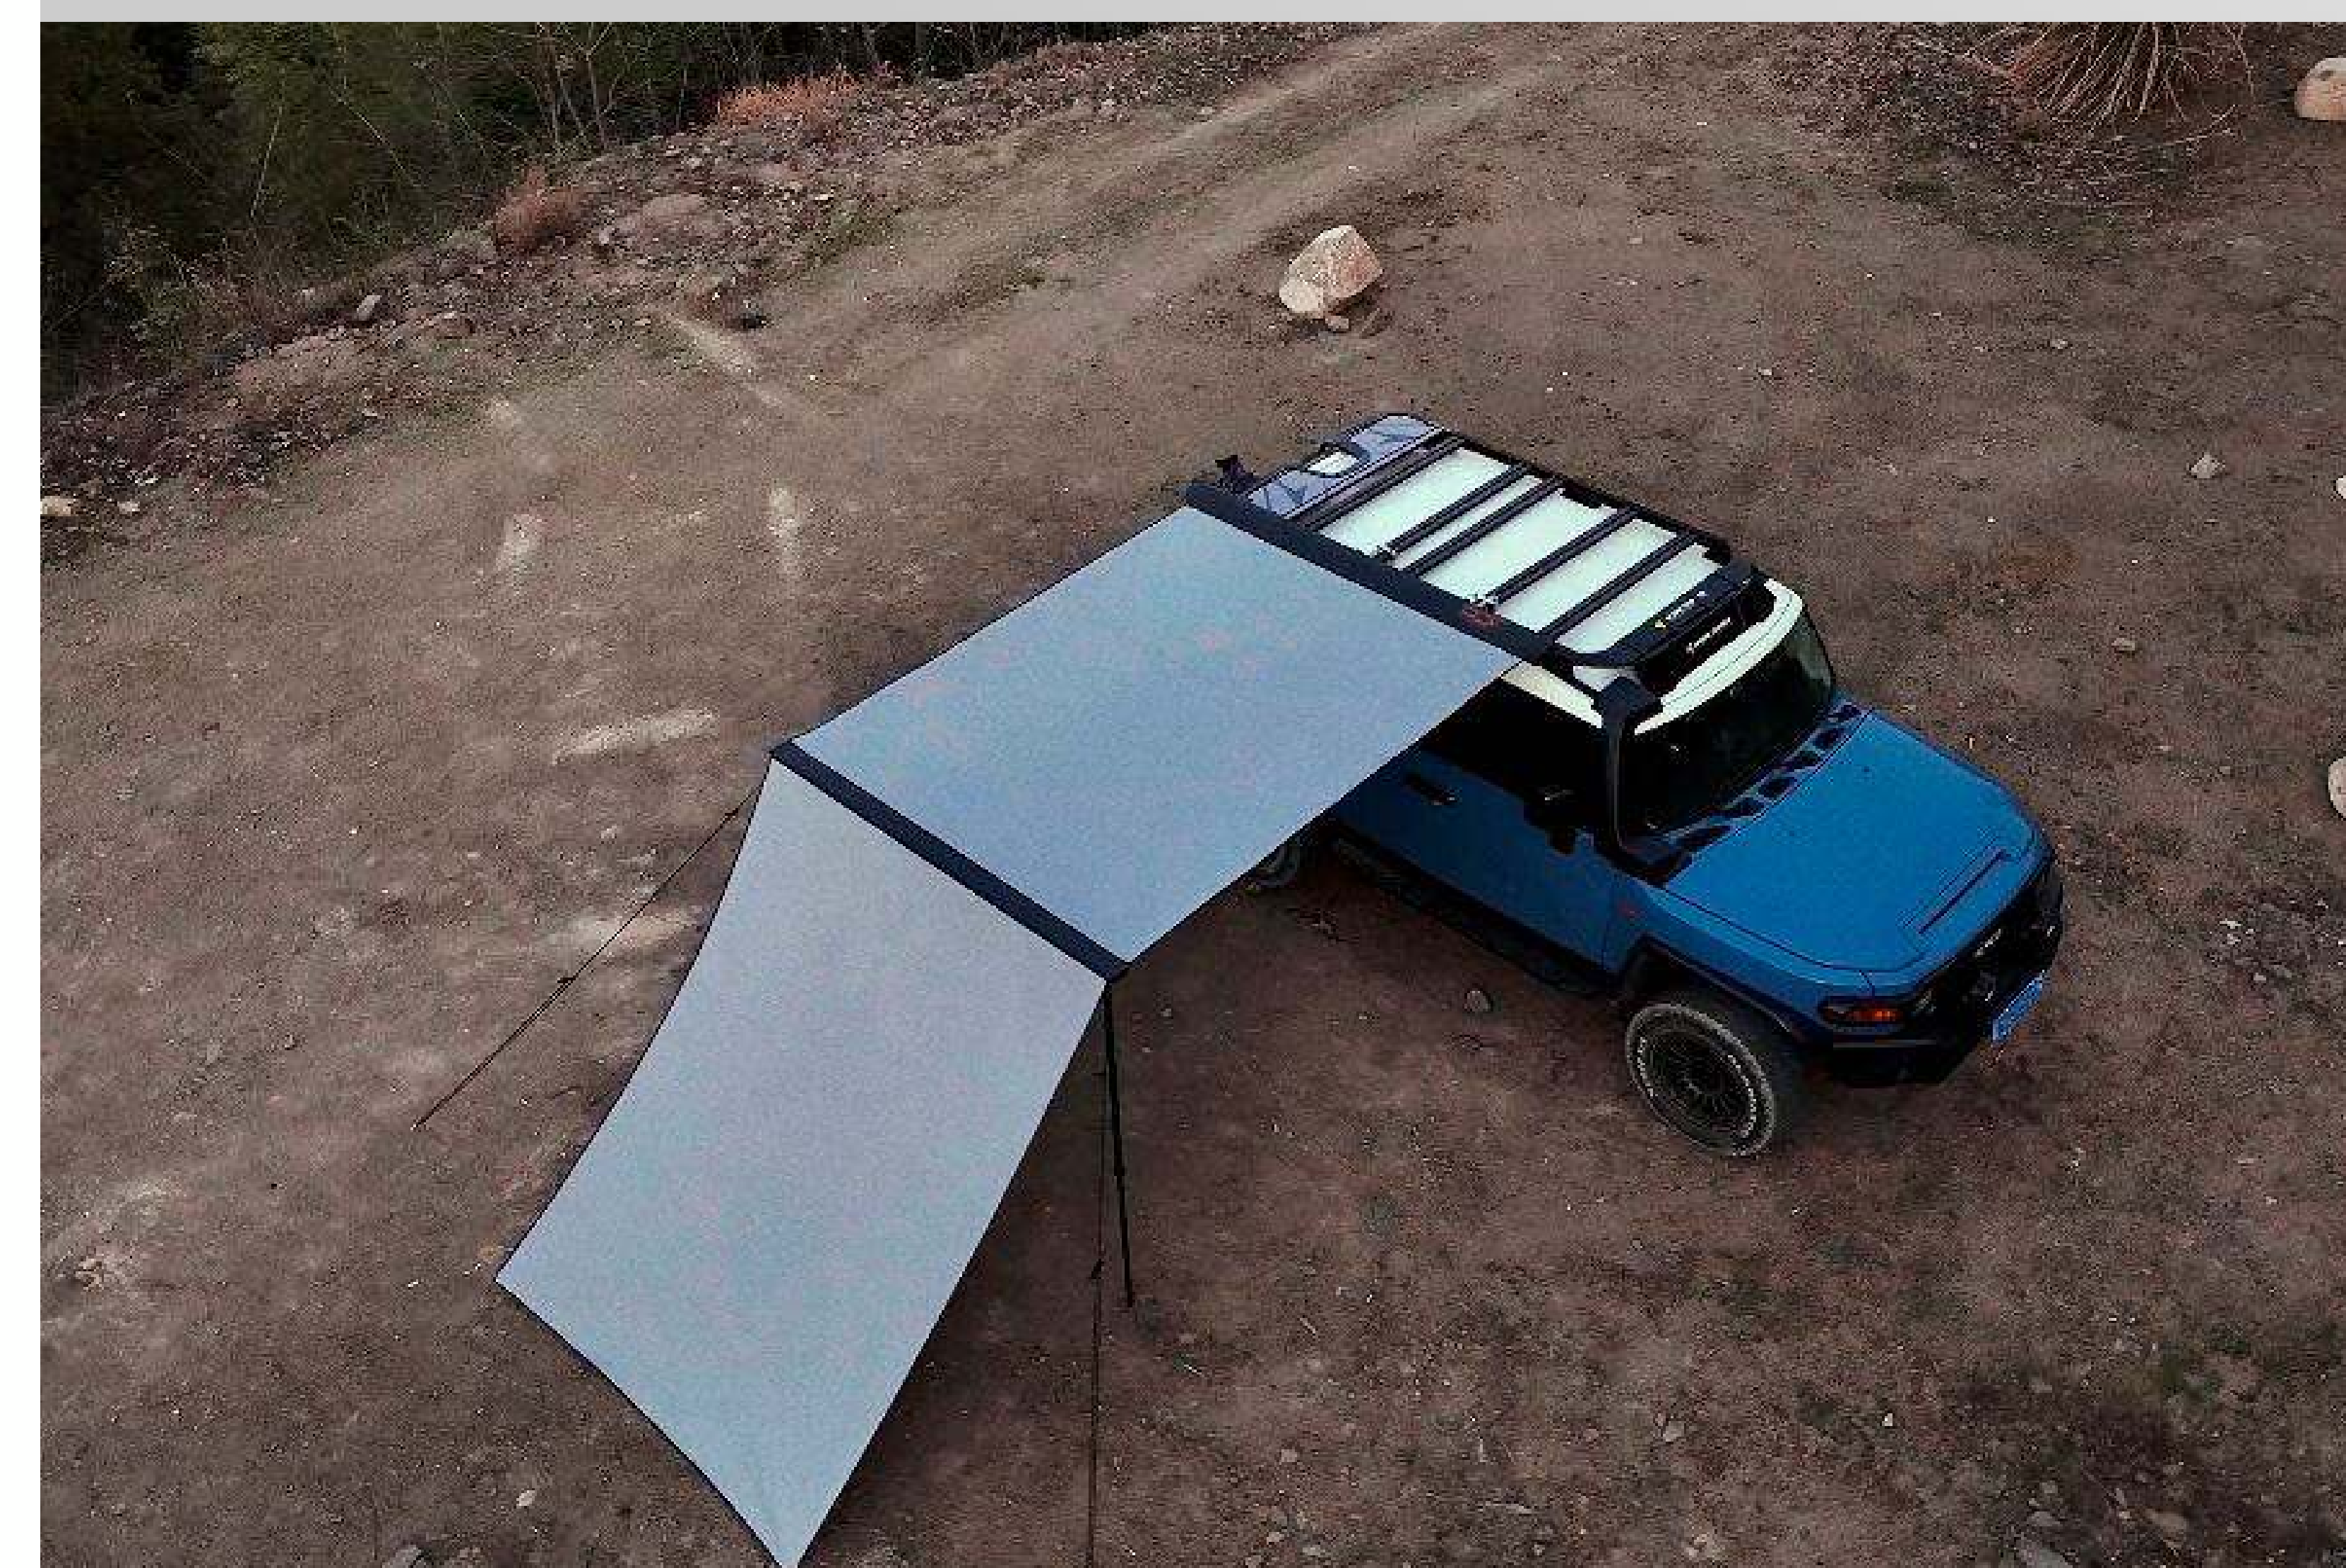

ПРЯМОЙ НАВЕС

Артикул изделия

SA-1-2 (Обычный размер)

Закрытое состояние, ДхШхВ

167x15x13 см

Открытое состояние, ДхШ

160x250 см

Внутренние размеры, ДхШ

160x250 см

Внешние размеры коробки, ДхШхВ

170x16x15 см

Вес

10.2 кг

Артикул изделия

SA-25-2 (Дополнительный размер)

Закрытое состояние, ДхШхВ

200x15x13 см

Открытое состояние, ДхШ

200x250 см

Внутренние размеры, ДхШ

200x250 см

Внешние размеры коробки, ДхШхВ

210x16x15 см

Вес

11.8 кг