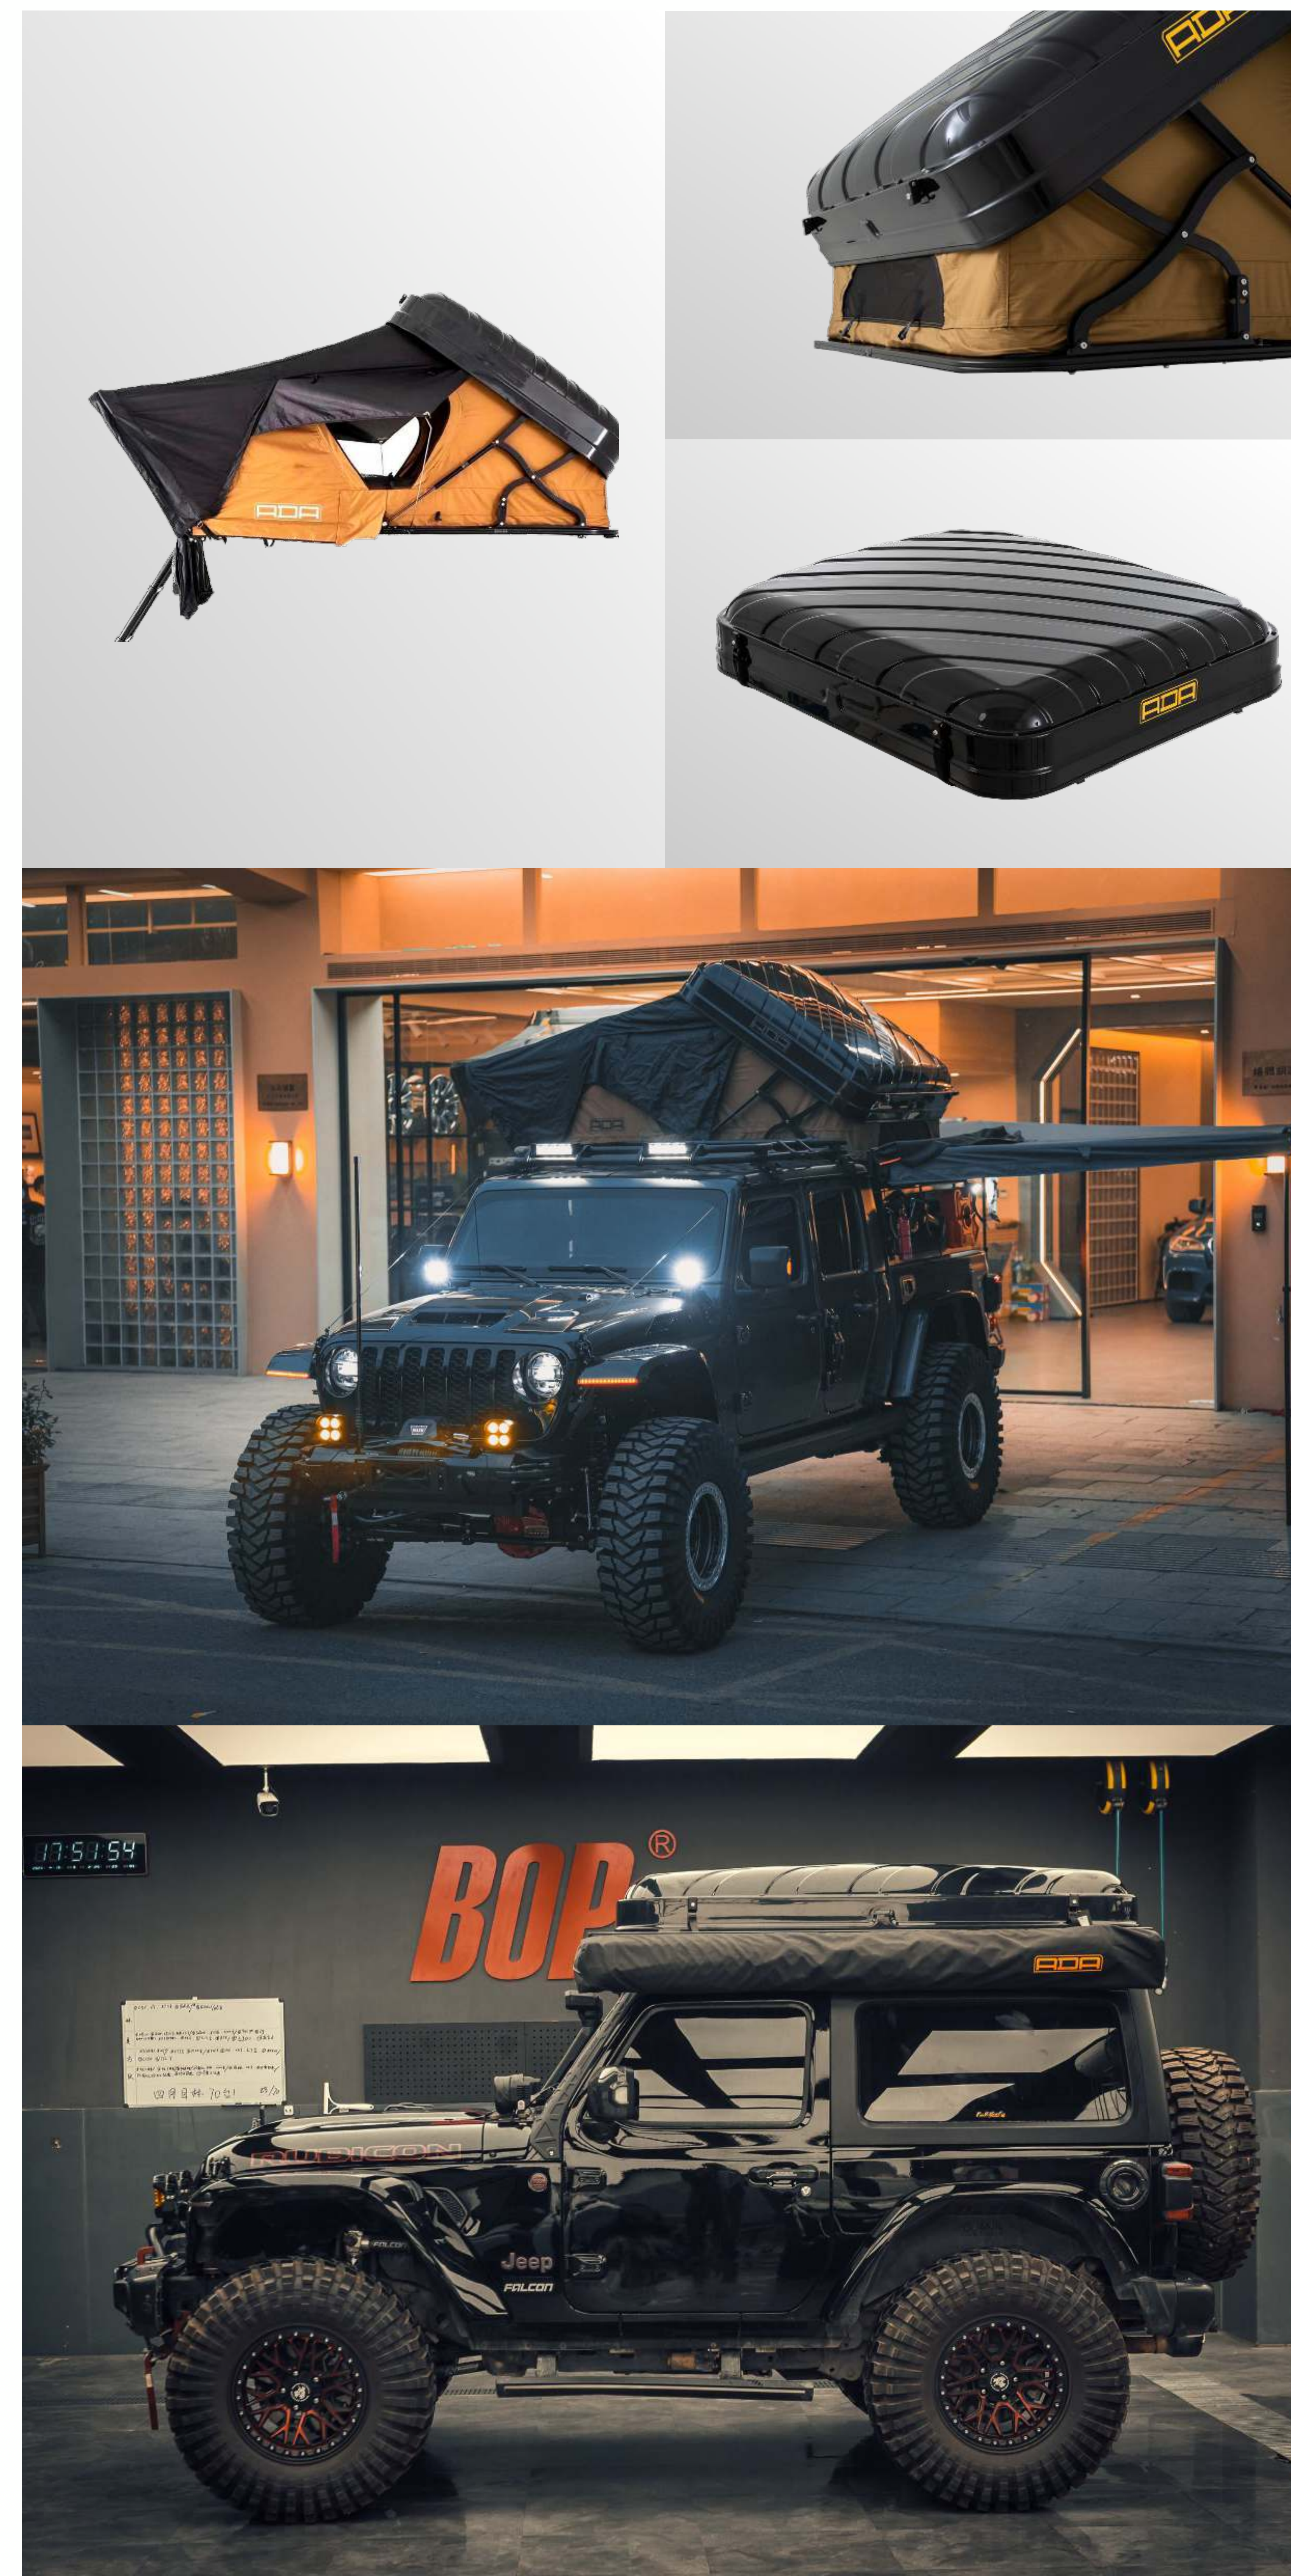

ГОРОДСКОЙ ОХОТНИК

(CITY HUNTER)

Артикул изделия	PS160 (обычный размер)
Закрытое состояние, ДхШхВ	160x130x32 см
Открытое состояние, ДхШхВ	208x158x123 см
Внутренние размеры, ДхШхВ	200x141x115 см
Внешние размеры коробки, ДхШхВ	186x140x40 см
Вес	82 кг
Цвет	Черный/Хаки, Хаки/Хаки, Черный/Черный

Артикул изделия	PS190 (Дополнительный размер)
Закрытое состояние, ДхШхВ	196x130x32 см
Открытое состояние, ДхШхВ	208x196x123 см
Внутренние размеры, ДхШхВ	200x179x115 см
Внешние размеры коробки, ДхШхВ	206x140x40 см
Вес	95 кг
Цвет	Хаки

* ПРИМЕЧАНИЯ

- Поскольку такие детали, как крепление для крыши, требуются отдельно при установке, пожалуйста, будьте осторожны.
- Что касается веса, то в зависимости от технических характеристик автомобиля, могут возникнуть проблемы с установкой.
- Категорически не рекомендуется устанавливать палатку на крыше автомобиля с панорамной крышей, а так-же с крышей, изготовленной из стекла.
- При установке тента на крыше автомобиля с люком, пожалуйста, заблокируйте работу люка.