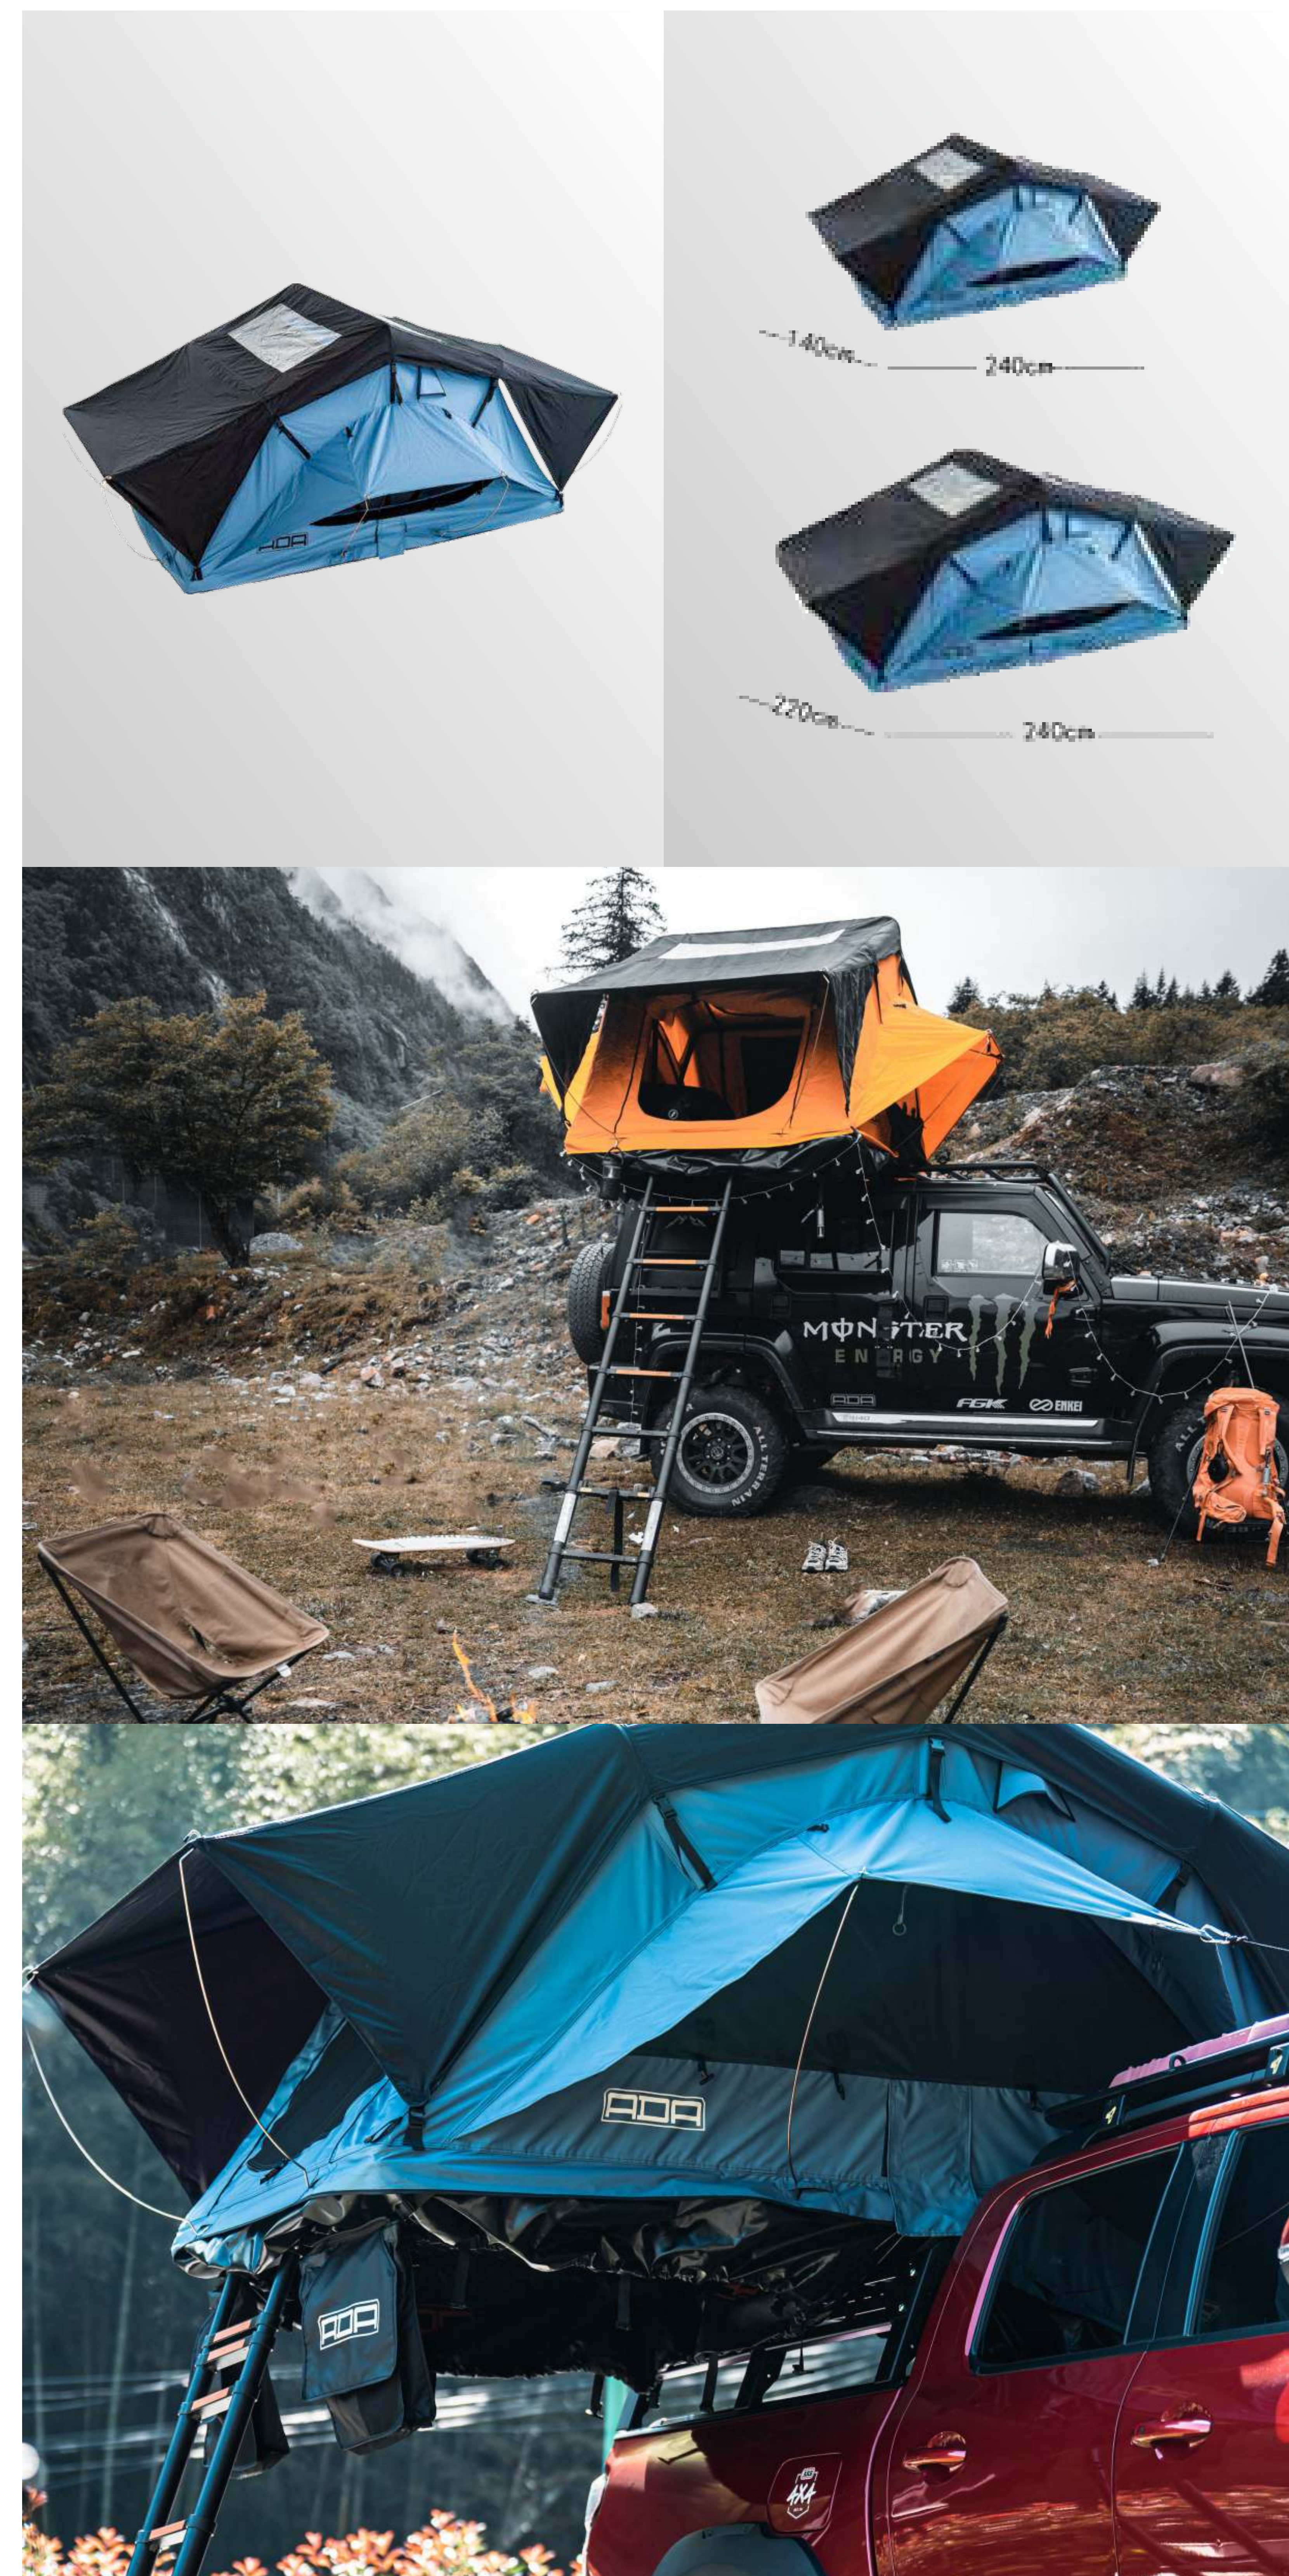

ДИКИЙ ОХОТНИК

(WILDERNESS HUNTER)

Артикул изделия

Закрытое состояние, ДхШхВ

Открытое состояние, ДхШхВ

Внутренние размеры, ДхШхВ

Внешние размеры коробки, ДхШхВ

Вес

Цвет

NS140 (Обычный размер)

143x123x31 см

240x143x130 см

240x140x118 см

150x130x40 см

66 кг

Синий, Оранжевый

Артикул изделия

Закрытое состояние, ДхШхВ

Открытое состояние, ДхШхВ

Внутренние размеры, ДхШхВ

Внешние размеры коробки, ДхШхВ

Вес

Цвет

NS180 (Увеличенный размер)

183x123x31 см

240x183x130 см

240x180x118 см

190x130x40 см

77 кг

Синий

* ПРИМЕЧАНИЯ

- Поскольку такие детали, как крепление для крыши, требуются отдельно при установке, пожалуйста, будьте осторожны.
- Что касается веса, то в зависимости от технических характеристик автомобиля, могут возникнуть проблемы с установкой.
- Категорически не рекомендуется устанавливать палатку на крыше автомобиля с панорамной крышей, а так-же с крышей, изготовленной из стекла.
- При установке тента на крыше автомобиля с люком, пожалуйста, заблокируйте работу люка.